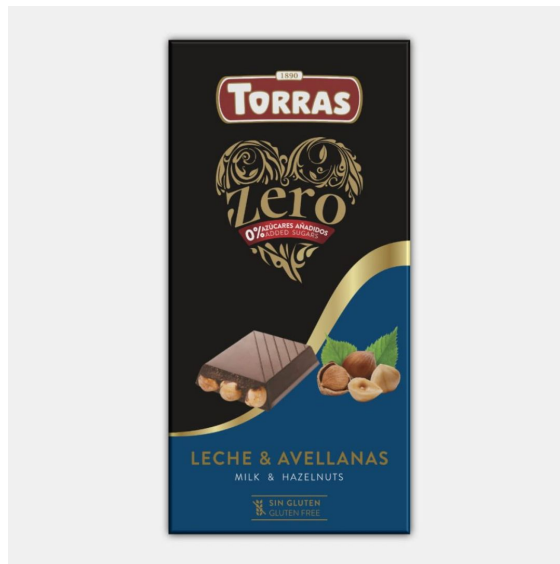

Zero Chocolate con Leche con Avellanas Enteras 150 g

EAN: 8410342007421 **FABRICANTE:** TORRAS

Chocolate Sin Gluten Sin Azúcar Con Edulcorante Maltitol

DESCRIPCIÓN