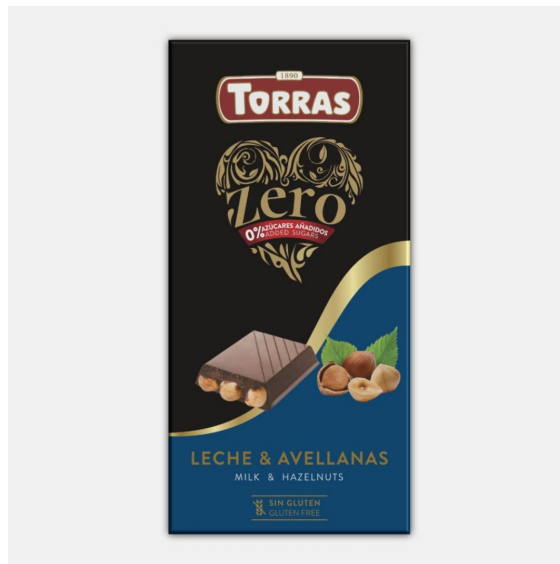

## Chocolate ao Leite Zero com Avelã Integral 150 g

**EAN:** 8410342007421 **FABRICANTE:** TORRAS

*Chocolate Sem Glúten Sem Açúcar Com Adoçante Maltitol*

### DESCRIPCIÓN

Precios válidos salvo cambios en nuestra web. IVA incluido. Doc. Version bf-trf-G-20241122  
[https://bio-farma.es/comprar\\_pt/f/torras/chocolate-ao-leite-zero-com-avela-integral-150-g](https://bio-farma.es/comprar_pt/f/torras/chocolate-ao-leite-zero-com-avela-integral-150-g)