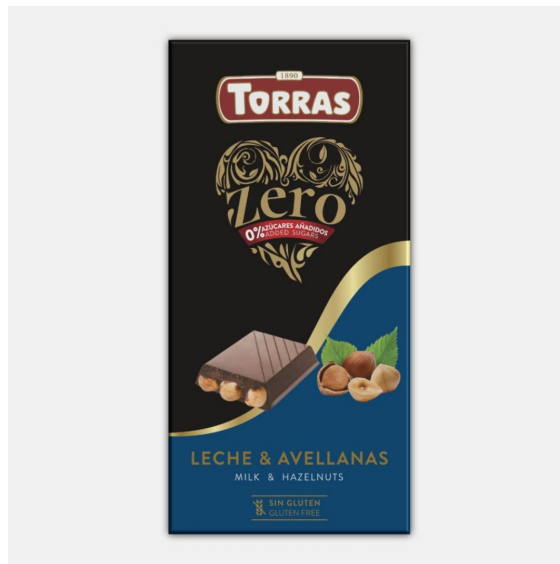

## Zero Xocolata amb Llet amb Avellanes Senceres 150 g

**EAN:** 8410342007421 **FABRICANTE:** TORRAS

*Xocolata Sense Gluten Sense Sucre Amb Edulcorant Maltitol*