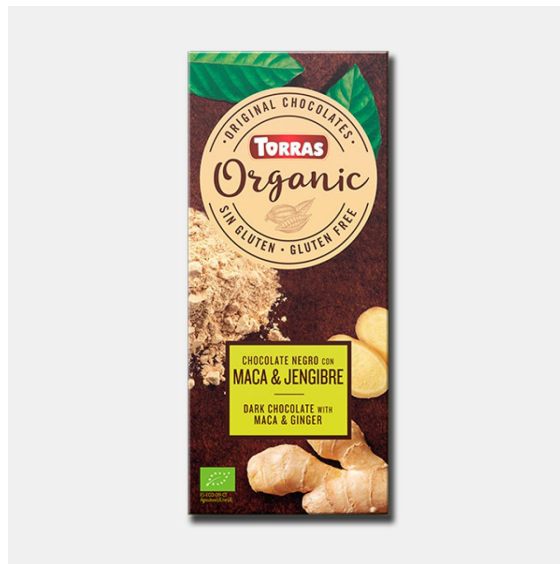

Xocolata Negra Amb Maca i Gingebre 100 g

EAN: 8410342006738 **FABRICANTE:** TORRAS

Xocolata Sense Gluten. Vegà. Bio

DESCRIPCIÓ

Preus vàlids excepte canvis a la nostra web. IVA inclòs. Doc. Version bf-trf-G-20241222
<https://bio-farma.es/comprar/f/torras/xocolata-negra-amb-maca-i-gingebre-100-g>