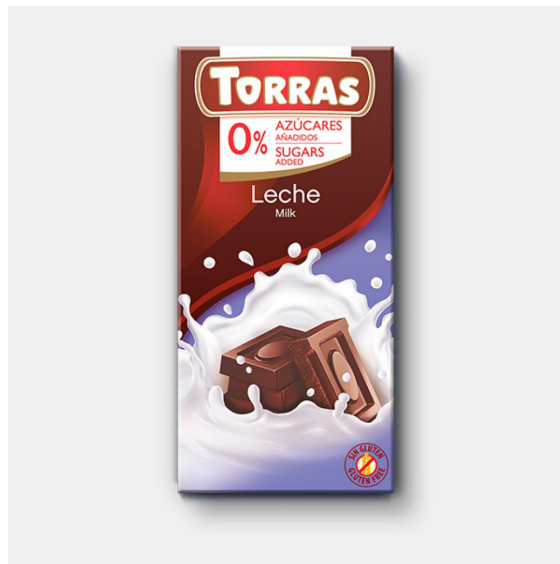

Ciocolato al Latte con Dolcificante 75 g

EAN: 8410342005595 **FABRICANTE:** TORRAS

Ciocolata senza glutine. Senza zucchero

DESCRIPCIÓN