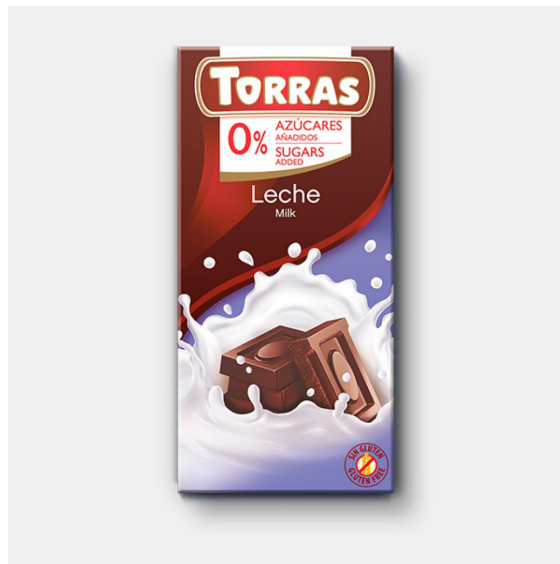

## Chocolat au lait avec édulcorant 75 g

**EAN:** 8410342005595    **FABRICANTE:** TORRAS

*Chocolat sans gluten. Sans sucre*